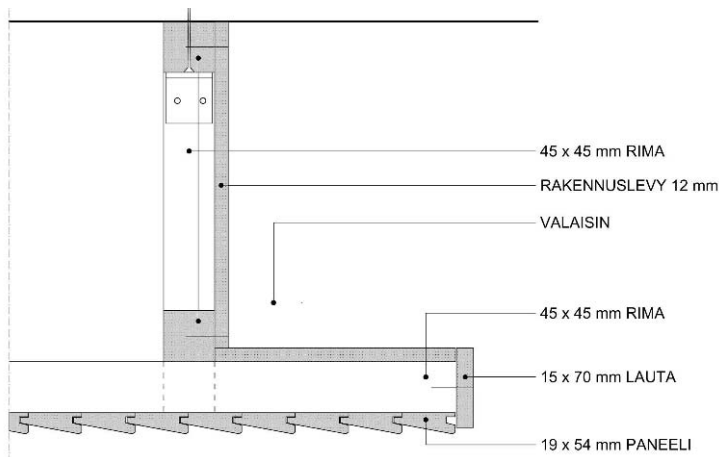

Tyylikääs mutta vaativa kattoratkaisu edellyttää ammattilaisen apua etenkin sähkötyössä.

45 x 45 mm RIMA

19 x 54 mm PANEELI

15 x 70 mm LAUTA