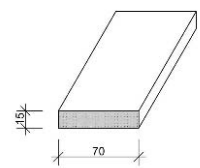

Tyylikääs mutta vaativa kattoratkaisu edellyttää ammattilaisen apua etenkin sähkötyössä.

45 x 45 mm RIMA

19 x 54 mm PANEELI

15 x 70 mm LAUTA