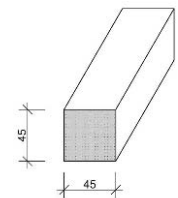

Tyylikääs mutta vaativa kattoratkaisu edellyttää ammattilaisen apua etenkin sähkötyössä.

45 x 45 mm RIMA

19 x 54 mm PANEELI

15 x 70 mm LAUTA