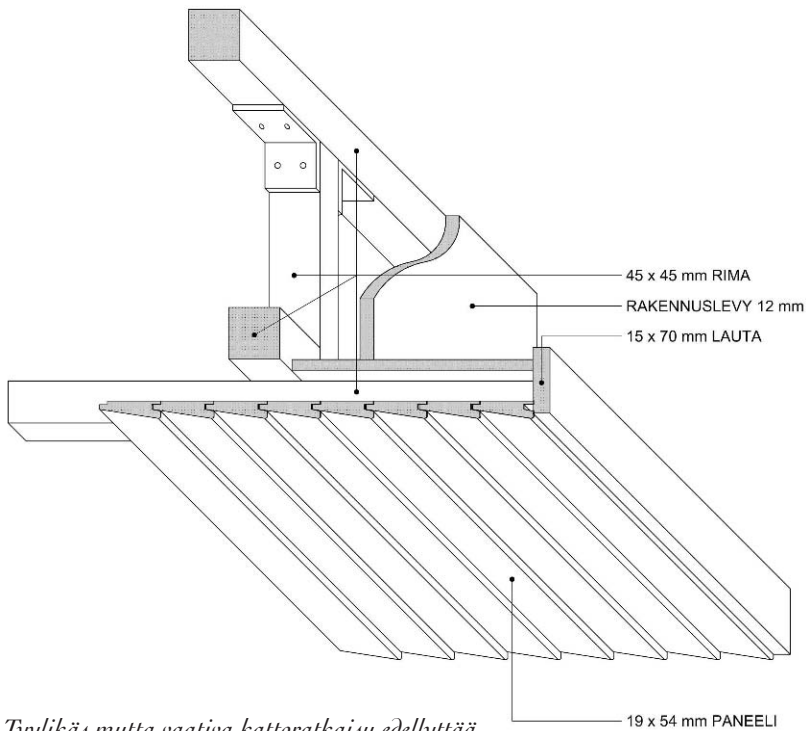

Valon leikki luo pehmeän tunnelman

Pienemmänkin kaupunkiasunnon kattoratkaisut rajaavat huonetta tilaa viemättä. Alaslaskettu katto mahdollistaa myös uudenlaisia valaistusratkaisuja. Valon heijastelu kodin pinnoista on jännittävä osa sisustusta ja tärkeä tunnelman tekijä.

Tyylikääs mutta vaativa kattoratkaisu edellyttää ammattilaisen apua etenkin sähkötyössä.

45 x 45 mm RIMA

19 x 54 mm PANEELI

15 x 70 mm LAUTA