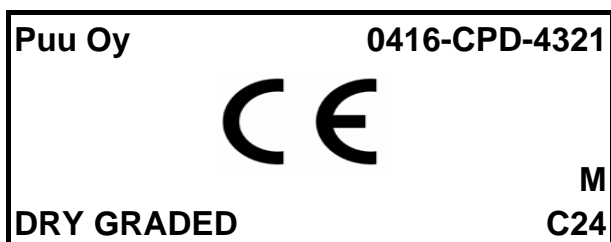

## ESIMERKKEJÄ CE-MERKITYN LUJUUSALJITELLUN SAHATAVARAN LEIMOISTA

### Koneellinen lujuuslajittelu (leimat 1 ja 2 vaihtoehtoisia)

Leima 1

Leima 2

CE M<sup>1</sup> C24<sup>2</sup> 0416-CPD-4321 DRY GRADED Puu Oy  
<sup>1</sup> = konelajittelu  
<sup>2</sup> = lujuusluokka