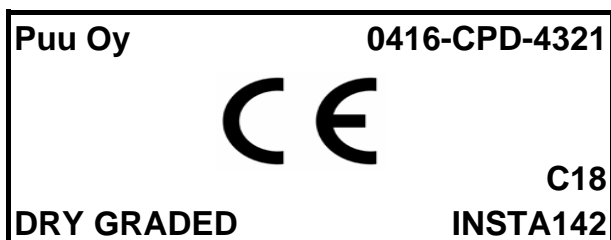

### Koneellinen lujuuslajittelu (leimat 1 ja 2 vaihtoehtoisia)

Leima 1

Leima 2

CE M<sup>1</sup> C24<sup>2</sup> 0416-CPD-4321 DRY GRADED Puu Oy  
<sup>1</sup> = konelajittelu  
<sup>2</sup> = lujuusluokka

### Visuaalinen lujuuslajittelu (leimat 1 ja 2 vaihtoehtoisia)

Leima 1

Leima 2

CE C18<sup>1</sup> INSTA142<sup>2</sup> 0416-CPD-4321 DRY GRADED Puu Oy  
<sup>1</sup> = konelajittelu  
<sup>2</sup> = lajittelustandardi